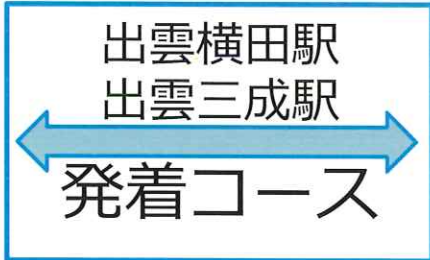

木次

16:39 着

雲南市の観光情報はこちら

うんなん旅ネット

検索

夏休みに集めよう!

もっとつながる木次線 カード

1回目…出雲横田駅発着
2回目…出雲三成駅発着