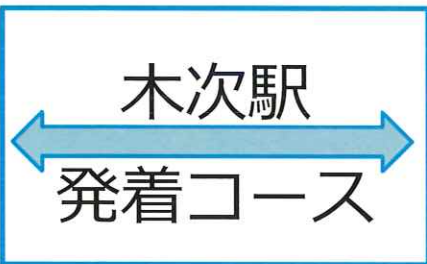

16:34着

雲南市の観光情報はこちら

うんなん旅ネット

検索

夏休みに集めよう!

もっとつながる木次線
カード

1回目

木次 ↔ 出雲三成
出雲横田

木次

10:07 発

奥出雲おろち号※要予約

出雲三成

10:50 着
12:31 発

滞在時間… 1時間41分

出雲横田

12:51 着
15:48 発